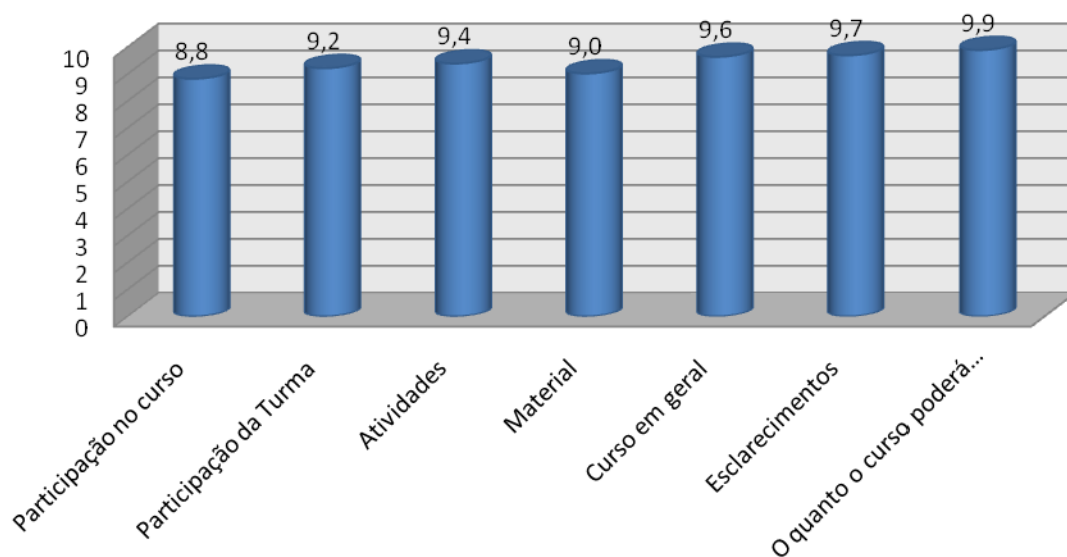

**Média de notas atribuídas pelos alunos da Turma A do Programa de Empregabilidade para Deficientes - SERASA Junho 2009**

**Média de notas atribuídas pelos alunos da Turma B do Programa de Empregabilidade para Deficientes - SERASA Junho 2009**

### **Participaram do Projeto:**

- Prof. Carlos Clarizia
- Psicoterapeuta Cristiana Torquato
- Prof. e Psicoterapeuta Leo Fraiman
- Psicoterapeuta Mariana Fancio Gonçalves