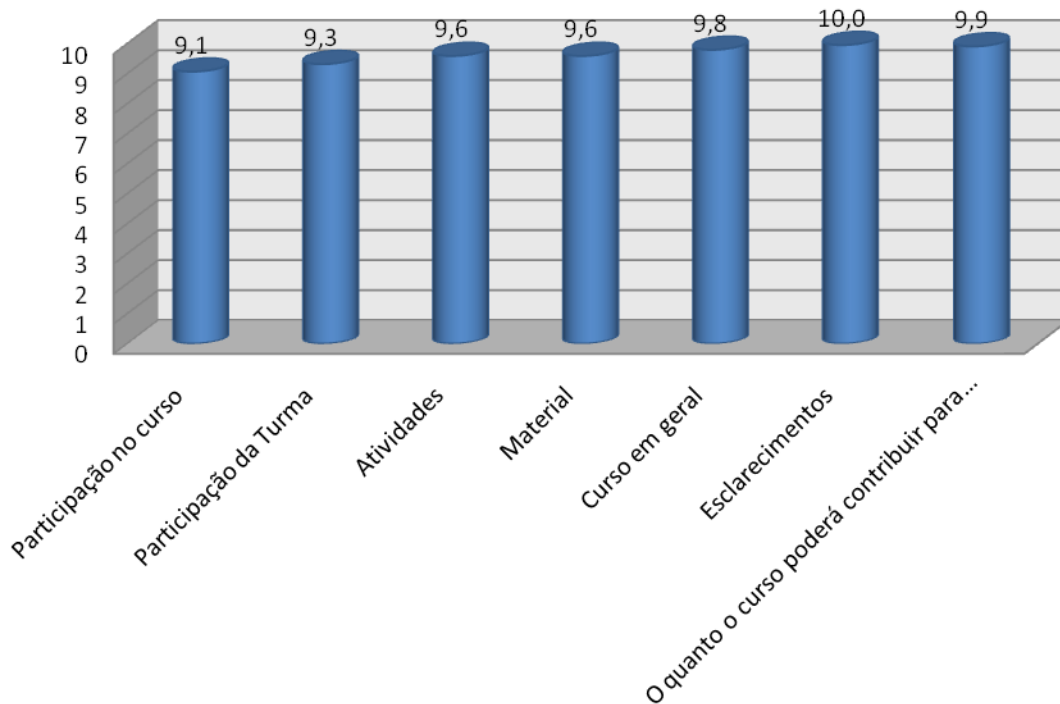

**Média de notas atribuídas pelos alunos da Turma A do Programa de Empregabilidade para Deficientes - SERASA Junho 2009**

**Média de notas atribuídas pelos alunos da Turma B do Programa de Empregabilidade para Deficientes - SERASA Junho 2009**

### **Participaram do Projeto:**

- Prof. Carlos Clarizia
- Psicoterapeuta Cristiana Torquato
- Prof. e Psicoterapeuta Leo Fraiman
- Psicoterapeuta Mariana Fancio Gonçalves