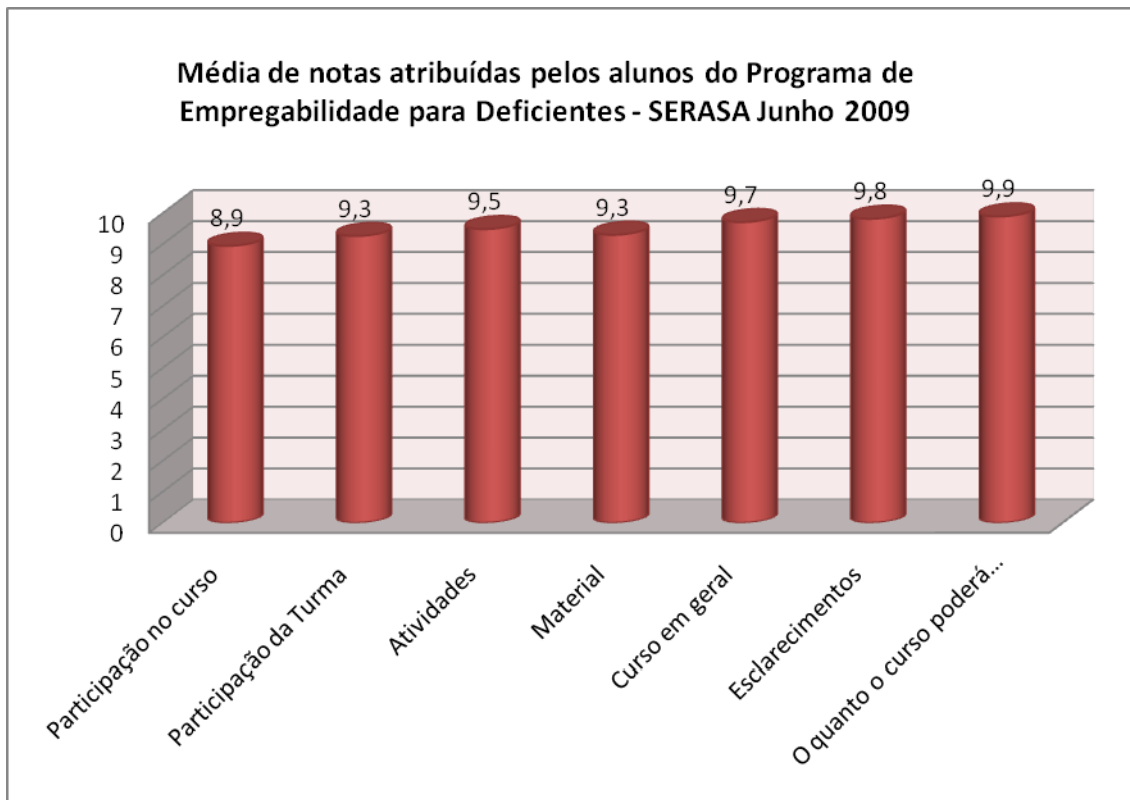

**Média de notas atribuídas pelos alunos da Turma A do Programa de Empregabilidade para Deficientes - SERASA Junho 2009**

**Média de notas atribuídas pelos alunos da Turma B do Programa de Empregabilidade para Deficientes - SERASA Junho 2009**